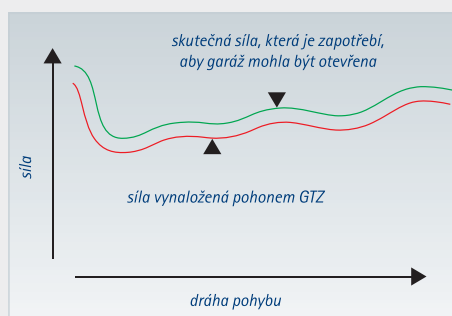

## Pohon pro všechny druhy pružinou vyvažovaných garážových vrat *jedno jestli stropní, nebo boční sekční nebo výklopná vrata*

U pohonů garážových vrat GTZ55 a GTZ100 byl vedle dlouhověkosti a rychlé montáži kladen velký důraz na vysokou bezpečnost během provozu.

Během provozu je zapotřebí různé množství síly. Síla je nepřetržitě měřena řídicí jednotkou vyvinutou za tímto účelem a může tak být po celou dobu automaticky přizpůsobována. Proto musí motor vynaložit vždy jen nezbytné množství energie.

Pokud vrata narazí na překážku pohon okamžitě zastaví a automaticky jede zpět. Vysoká míra bezpečnosti.

I ve stavu klidu kontroluje GTZ garážové vrata. pokud se někdo pokusí vlámat se do vrat násilím, pohon to rozezná a celou svou sílu použije proti otevření.