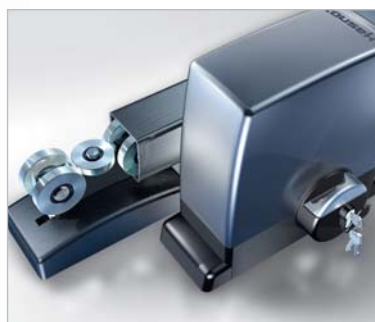

Moderní samonosné systémy posuvných bran mají mnoho výhod. Nejdůležitější: bez ohledu na sníh a led se brána bez problému vznáší nad všemi nerovnostmi povrchu.

Masivní vedení nosníku s velkými koly na kuličkových ložiskách optimálně nese pojezdový profil a zaručuje i při velkém zatížení maximálně možný tichý a klidný provoz a spolehlivost po mnoho let.

## Tichý

Pojezdový profil z oceli v kombinaci s masivními vedeními nosníku s velkými ocelovými koly uložených na kuličkových ložiskách zaručují maximálně možný tichý a klidný provoz.