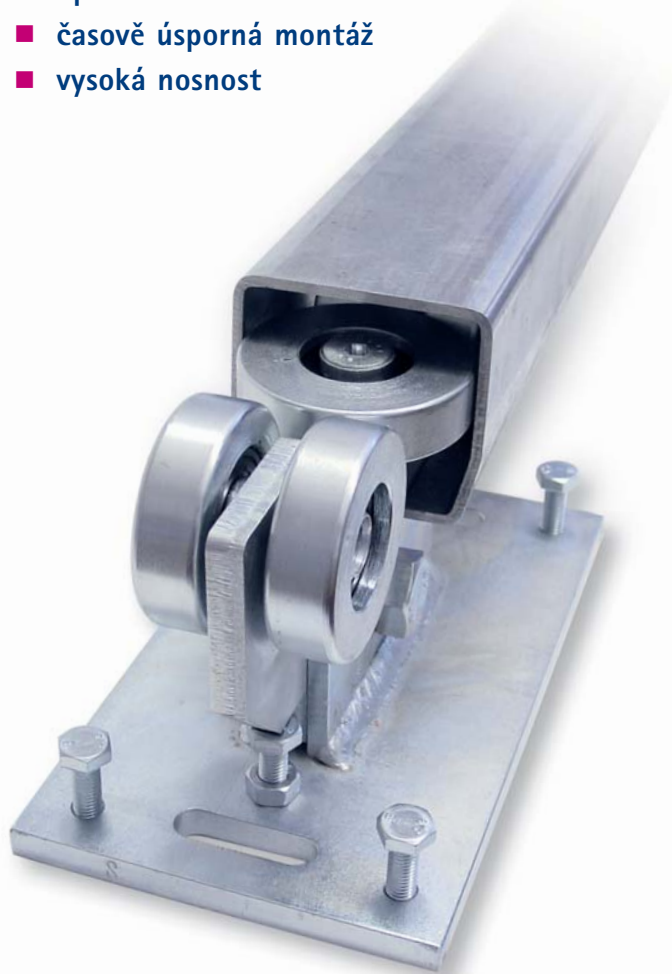

Moderní samonosné systémy posuvných bran mají mnoho výhod. Nejdůležitější: bez ohledu na sníh a led se brána bez problému vznáší nad všemi nerovnostmi povrchu.

Masivní vedení nosníku s velkými koly na kuličkových ložiskách optimálně nese pojezdový profil a zaručuje i při velkém zatížení maximálně možný tichý a klidný provoz a spolehlivost po mnoho let.

Aretovací šroub zamezuje vyklánění při reakcích na změnu zátěže. Bezúdržbové ložiska chráněné proti vniknutí prachu jsou dalším znakem nejvyšší tousek - kvality.

vedení nosníku LWS 120

masivní provedení, pozink, podložka vedení, ocelová kola uložena na kuličkových ložiskách pro tichý chod.

# - silný a tichý

- maximálně možný tichý chod
- optimální odolnost vůči korozi
- časově úsporná montáž
- vysoká nosnost

vedení nosníku Rollco® LWS 110