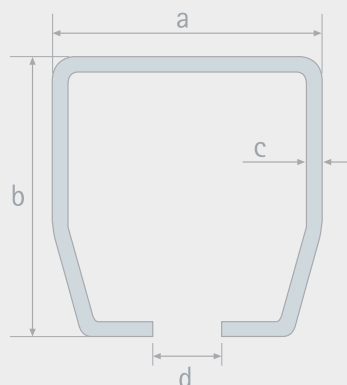

## Odolný

Použití pozinkované oceli chrání nosníkový systém proti vlhku, sněhu a ledu.

v mm	LWS 100	LWS 110	LWS 120
a	75	92	98
b	69	84	112
c	3	4	6
d	30	30	30

**tousek**  
AUTOMATICKÉ POHONY VRAT A DVEŘÍ

popis	LWS 100	LWS 110	LWS 120
<b>Materiál</b>	pozinkovaná ocel QSTE 420 TM		
<b>rozměry profilu</b>	75/69/3mm	92/84/4 mm	98/112/6 mm
<b>povrch</b>	pozinkovaná ocel		
<b>nosnost</b>	20 kg/bm	25 kg/bm	50 kg/bm
<b>četnost provozu</b>	20 cyk./den	20 cyk./den	100 cyk./den
<b>hmotnost</b>	5,5 kg/bm	ok. 9 kg/bm	ok. 16 kg/bm
<b>max. šířka průjezdu</b>	4000 mm	4000 mm	7000 mm
<b>max. délka brány</b>	6000 mm	6000 mm	10185 mm
<b>vzdálenost od země</b>	60 mm	75 mm	90 mm