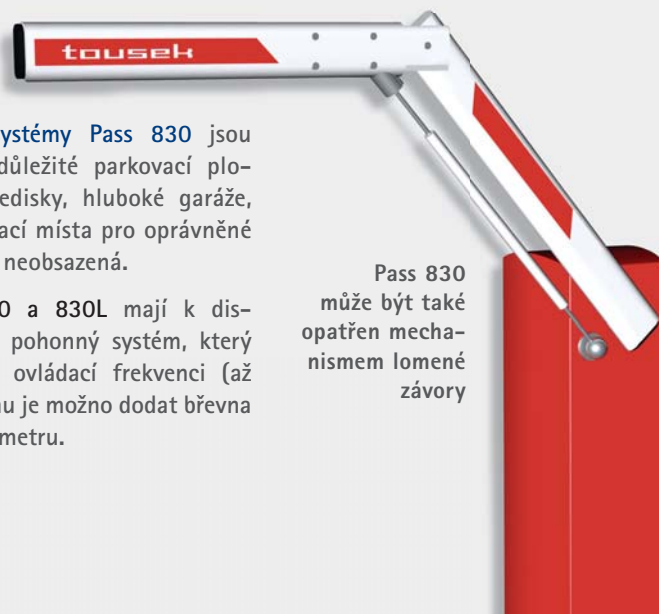

Závorové systémy s elektromechanickým pohonem pro závory s délkou břevna do 6 metru

Automatické závorové systémy Pass 830 jsou nasazovány proto, aby důležité parkovací plochy před nákupními středisky, hluboké garáže, veřejné a privátní parkovací místa pro oprávněné uživatele byla udržována neobsazená.

Modely tousek Pass 830 a 830L mají k dispozici elektromechanický pohonný systém, který připouští zvláště vysokou ovládací frekvenci (až 5000 cyklů za den). K tomu je možno dodat břevna až do maximální délky 6 metru.

Pass 830 může být také opatřen mechanismem lomené závory