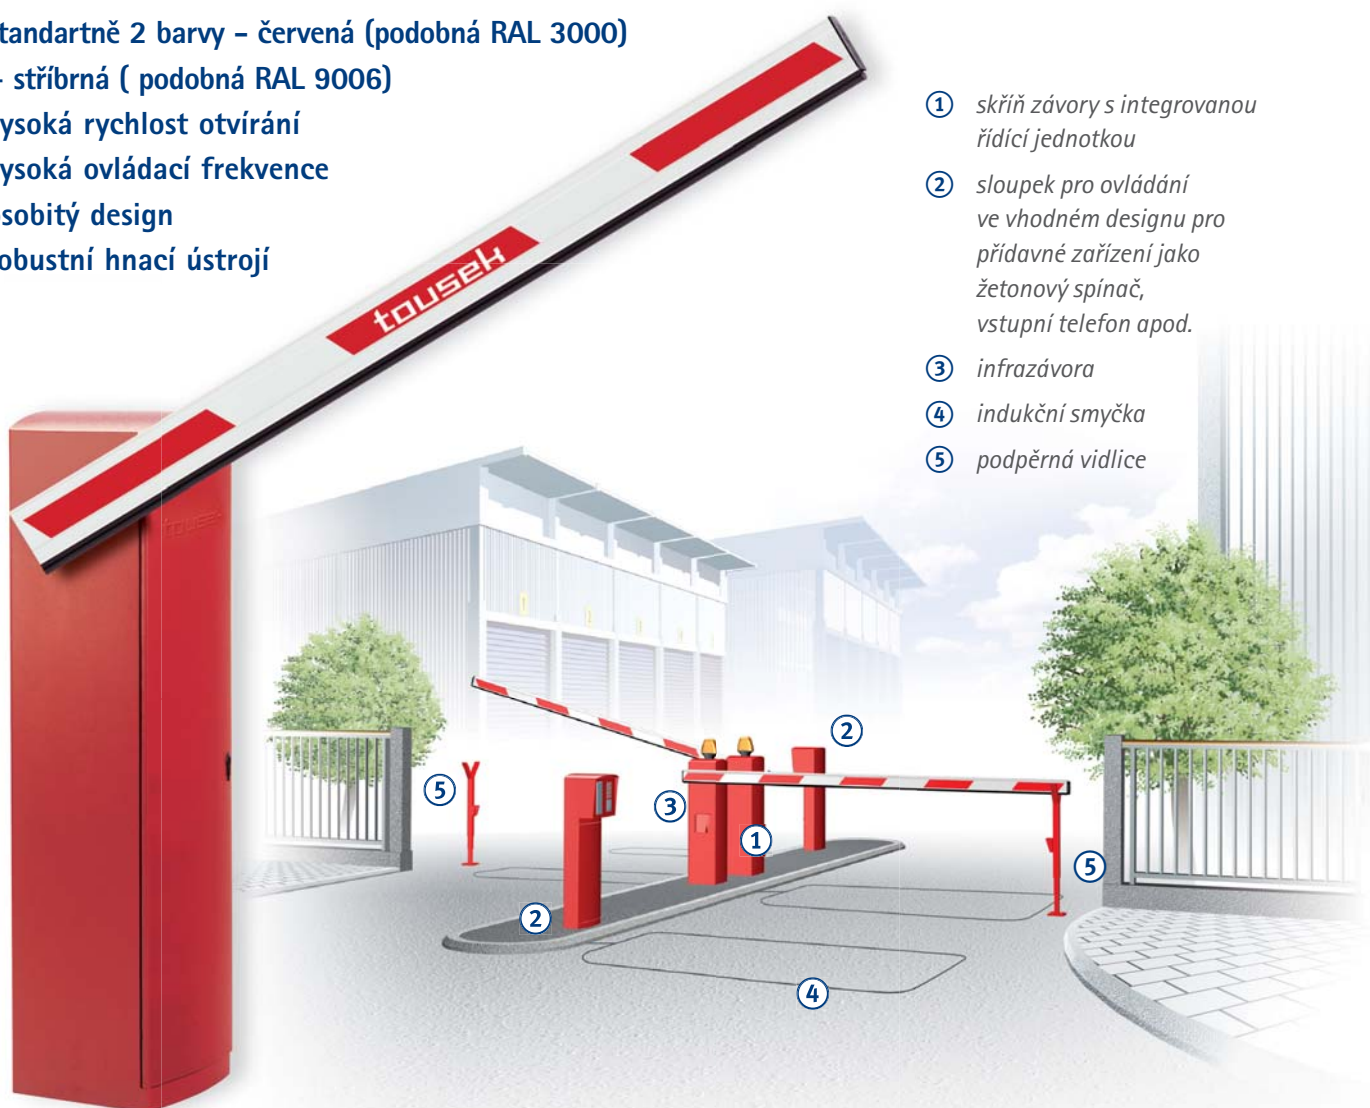

Ovládací
prvky

Bezpečnostní
prvky

Ostatní

tousek[®]

AUTOMATICKÉ POHONY VRAT A DVEŘÍ

tousek *Série Pass 830* – krásné form

- standartně 2 barvy – červená (podobná RAL 3000)
+ stříbrná (podobná RAL 9006)
- vysoká rychlost otvírání
- vysoká ovládací frekvence
- osobitý design
- robustní hnací ústrojí

- ① skříň závory s integrovanou řídicí jednotkou
- ② sloupek pro ovládání ve vhodném designu pro přídatné zařízení jako žetonový spínač, vstupní telefon apod.
- ③ infrazávora
- ④ indukční smyčka
- ⑤ podpěrná vidlice

Závorové systémy s elektromechanickým pohonem pro závory s délkou břevna do 6 metru

Automatické závorové systémy Pass 830 jsou nasazovány proto, aby důležité parkovací plochy před nákupními středisky, hluboké garáže, veřejné a privátní parkovací místa pro oprávněné uživatele byla udržována neobsazená.